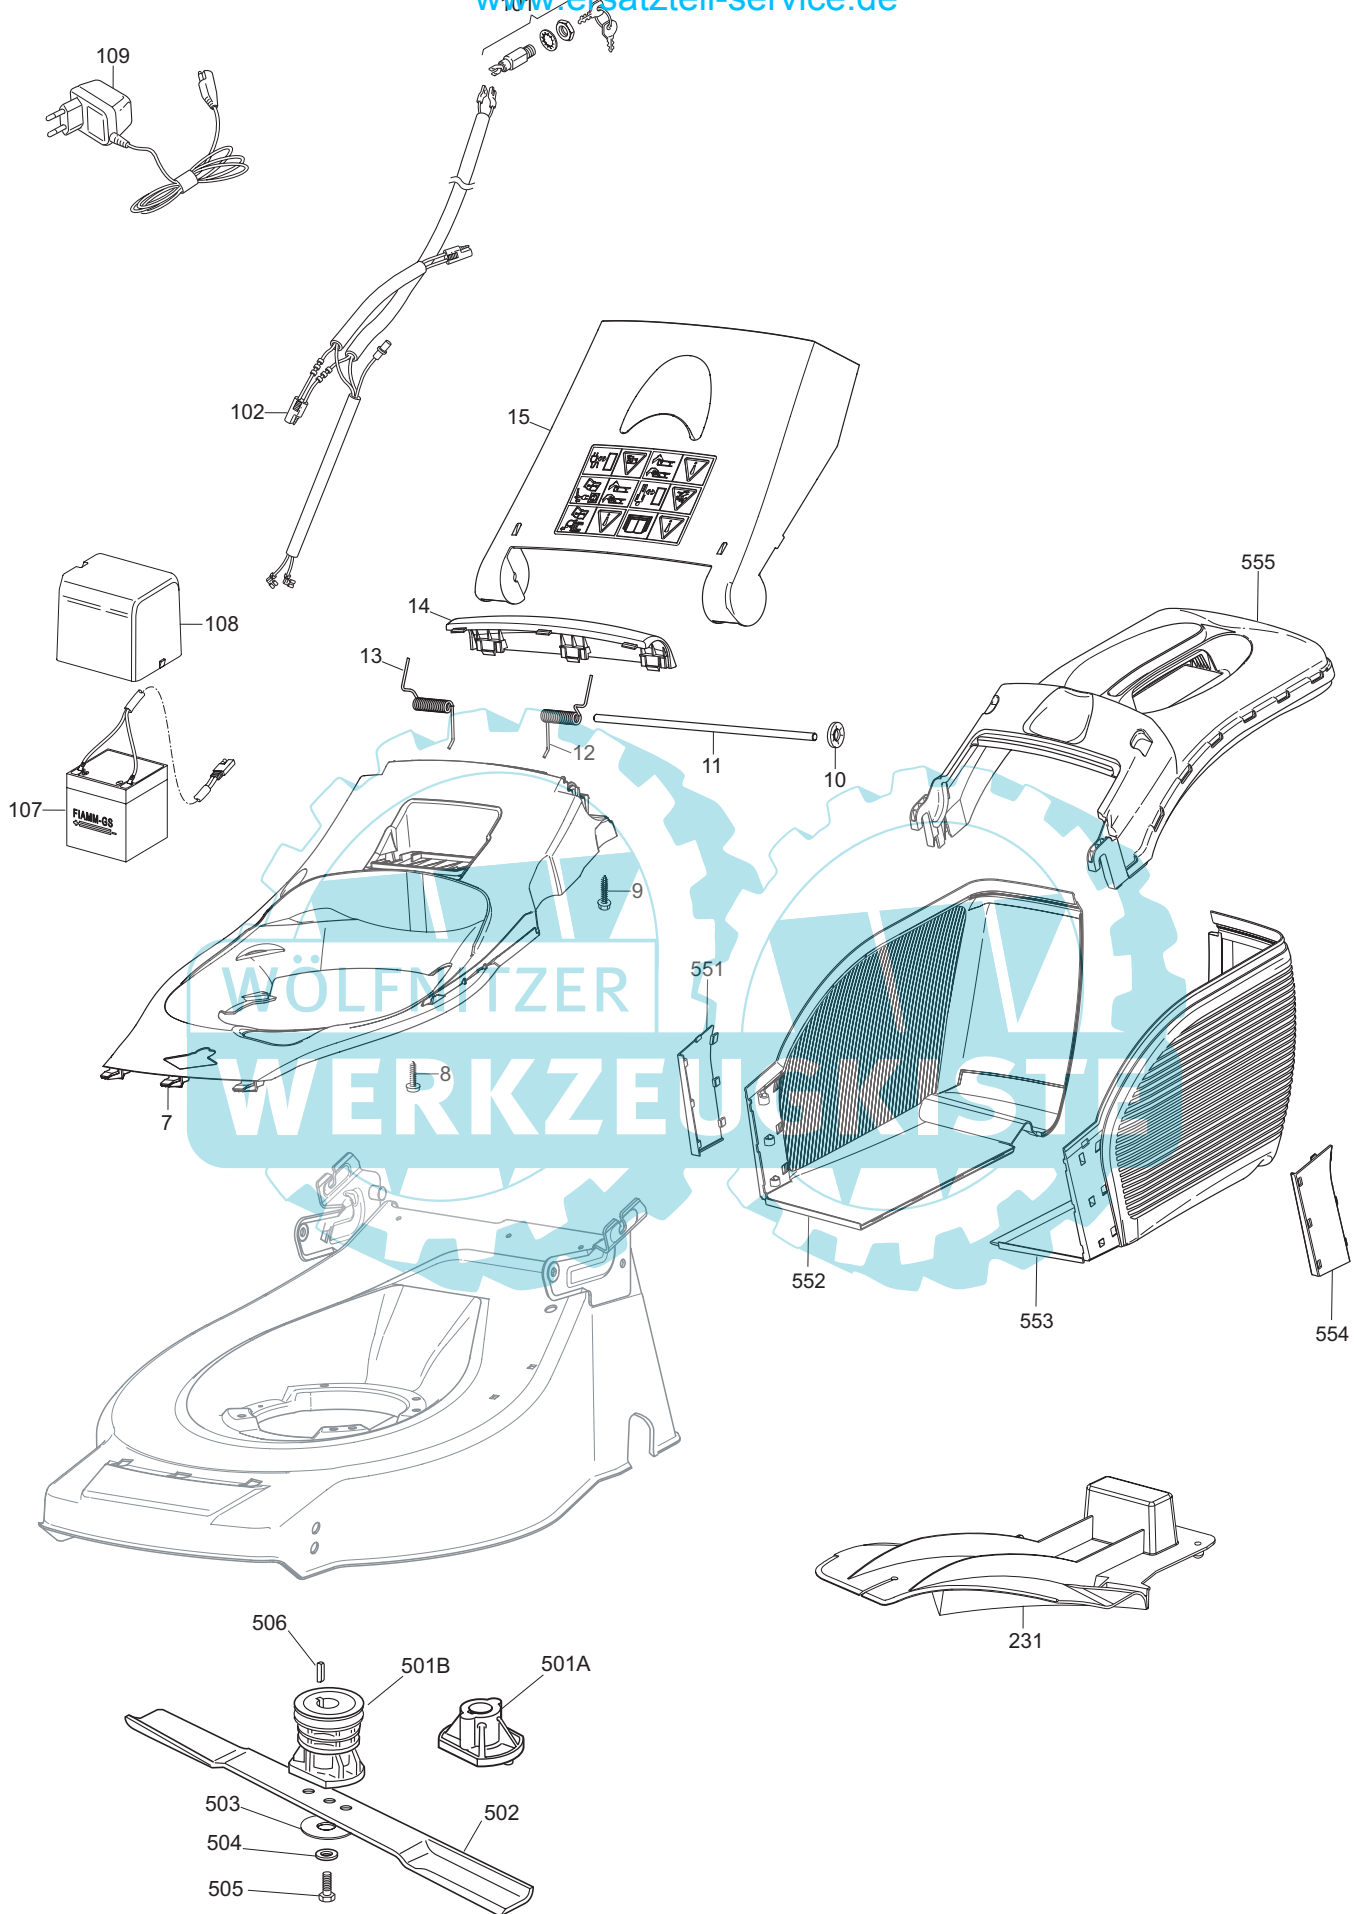

Ausgabe Issue 2008- 52		Bild Nr Picture No B105		VARIOLUX 48 BC- 48 BCA- 48 BCAE CHASSIS HOLM	VARIOLUX 48 BC- 48 BCA- 48 BCAE CHASSIS HANDLE	Seite Page 36		
Pos. Fig.	Anzahl/Quantity			Artikel Nr. Part No	Bezeichnung	Description	Satz Kit	Anmerkung Notes
	48 BC	48 BCA	48 BCAE					
1	1	1	1	81002706/0	Chassie.....	Chassis		
2	3	3	3	12728530/0	Schraube	Screw		
3	1	1	1	22060198/0	Riemenschutz.....	Belt protection.....		
4		4	4	12731350/0	Schraube	Screw		
5		2	2	22545152/0	Platte	Plate		
6	1	1	1	22291150/0	Gummieinsatz.....	Rubber insert		
16	2	2	2	18566110/0	Propfen.....	Cap.....		
17	1	1	1	81006649/0	Holm- Unterteil	Handle- lower		
18	1	1	1	81006659/0	Holmrohr	Handle tube		
19	1	1	1	81006655/0	Holm- Oberteil	Handle- upper.....		
20	1	1	1	122291058/1	Handgriff	Handgrip		
21	2	2	2	22524334/0	Bolzen.....	Pin		
22	2	2	2	12604899/0	Schloßscheibe	Lock washer.....		
23	4	4	4	81003250/0	Sperrhebel	Handle block lever.....		
24	4	4	4	22680011/0	Scheibe.....	Washer.....		
25	4	4	4	25670011/0	Scheibe.....	Washer.....		
26	4	4	4	22399816/0	Schloßrad	Locking knob		
27	4	4	4	12293200/0	Mutter.....	Nut		
28	2	2	2	22820067/1	Propfen.....	Cap.....		
29	2	2	2	22245061/0	Ringmutter- innere.....	Ring nut- internal		
30	2	2	2	22245060/0	Ringmutter- äußere.....	Ring nut- external		
31	3	3	3	12728701/0	Schraube	Screw		
32	1	1	1	22393613/0	Holmdeckel- untere.....	Handle cover-lower		
33	1	1	1	22393612/0	Holmdeckel- obere.....	Handle cover-upper		
34	1	1	1	81006651/0	Holmrohr- R.....	Handle tube- RH.....		
35		3	2	12793701/0	Schraube	Screw		
36		3	2	12293201/0	Mutter.....	Nut		
37			0/1	12691800/0	Schraube	Screw		
37	3			12793701/0	Schraube	Screw		
38	2		1	12521350/0	Scheibe.....	Washer.....		
39			0/1	12155000/0	Mutter.....	Nut		
39	3			12293201/0	Mutter.....	Nut		
40	1	1	1	22430315/1	Seilführer	Rope guide		
41	1	1		81000711/0	Motorbremsdraht	Engine brake cable		
41			1	81000712/0	Motorbremsdraht	Engine brake cable		
42	1	1	1	22430309/0	Seilführer	Rope guide		
43	1	1	1	12154330/0	Mutter.....	Nut		
45	1	1	1	12521340/0	Scheibe.....	Washer.....		
46	1	1	1	12728640/0	Schraube	Screw		
47	1	1	1	22820068/0	Deckel	Cap.....		
51	6	6	6	12728701/0	Schraube	Screw		
52	1	1	1	22283004/0	Schutz	Protection		
53	1	1	1	22785190/0	Stütz	Support		
54	1	2	2	22785191/0	Stütz	Support		
55	2	4	4	12728687/0	Schraube	Screw		
56	1	1	1	22321707/0	Regulierhebel.....	Control lever		
57	1	1	1	22283006/0	Schutz	Protection		
58	2	2	2	22109538/0	Deckel.....	Cap.....		
59	2	2	2	22557153/0	Deckel.....	Plate		
60		1	1	22321709/0	Regulierbügel	Control lever		
63	1	1	1	22785189/0	Stütz	Support		
103	1	1		22283007/0	Schutz	Protection		
103			1	22283009/0	Schutz	Protection		
104	1	1	1	22283005/0	Schutz	Protection		
105	2	2	2	22109538/0	Deckel.....	Cap.....		
106	4	4	4	12728701/0	Schraube	Screw		
111	1	1	1	81008667/0	Schraubensatz	Screw set		